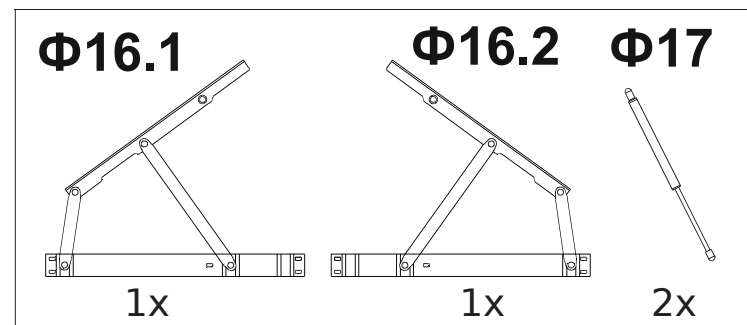

Φ1 Φ2 Φ3 Φ4 Φ5 Φ6 Φ7 Φ8 Φ9 Φ10 Φ11 Φ12 Φ13 Φ14 Φ15