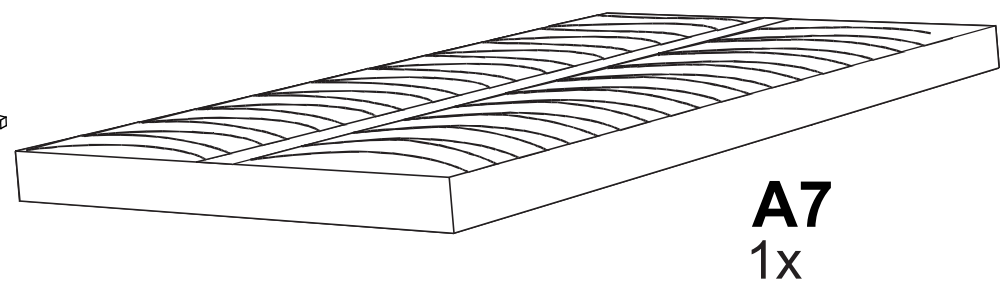

Кровать Way Plus

с подъемным механизмом

2 спальная

Райтон
природа сна

Производитель: ООО «Орма групп»
115230, Россия, г. Москва,
Хлебозаводский проезд, д. 7, стр. 9,
этаж 4, помещение XI, комната 5ц
Тел./факс: 8-800-333-37-37

Райтон
природа сна

Φ1 Φ2 Φ3 Φ4 Φ5 Φ6 Φ7 Φ8 Φ9 Φ10 Φ11 Φ12 Φ13 Φ14 Φ15

1

3

2

4

9

11