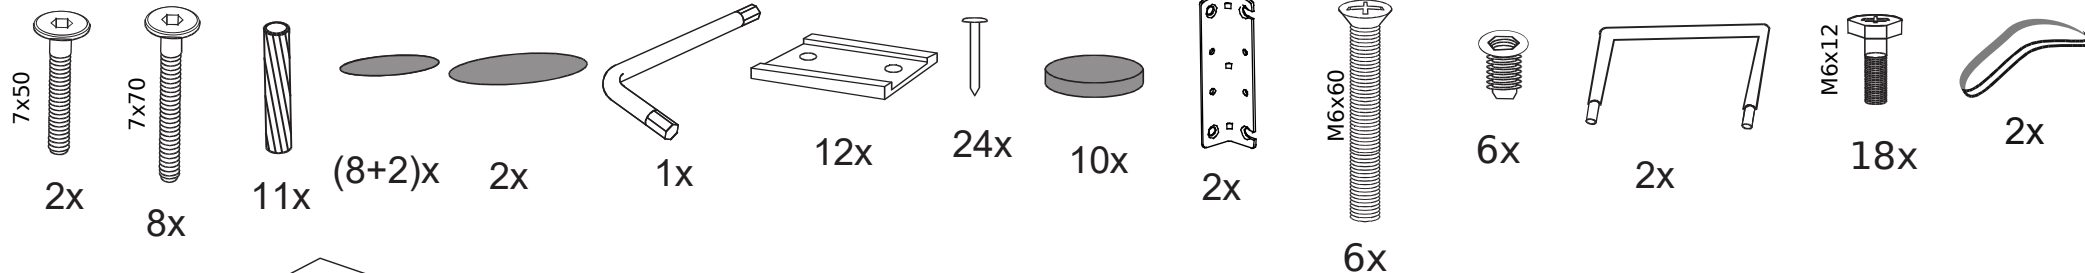

Кровать Way Plus

с подъемным механизмом

2 спальная

Райтон
природа сна

Производитель: ООО «Орма групп»
115230, Россия, г. Москва,
Хлебозаводский проезд, д. 7, стр. 9,
этаж 4, помещение XI, комната 5ц
Тел./факс: 8-800-333-37-37

Райтон
природа сна

Φ1 Φ2 Φ3 Φ4 Φ5 Φ6 Φ7 Φ8 Φ9 Φ10 Φ11 Φ12 Φ13 Φ14 Φ15

1

3

2

4

9

11