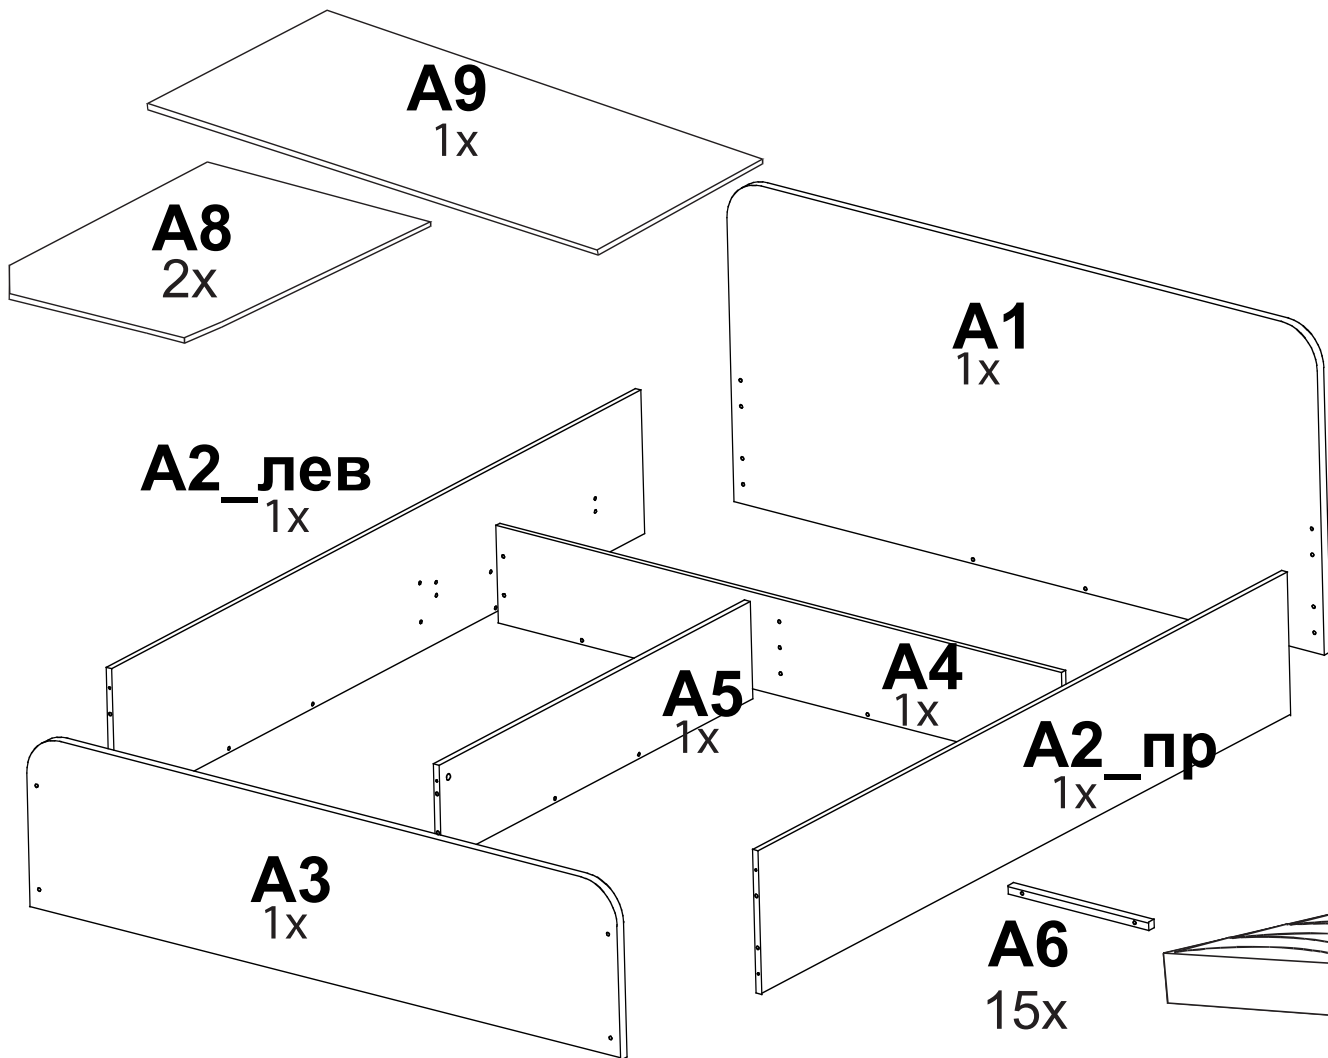

Кровать Way Plus

с подъемным механизмом

2 спальная

Райтон
природа сна

Производитель: ООО «Орма групп»
115230, Россия, г. Москва,
Хлебозаводский проезд, д. 7, стр. 9,
этаж 4, помещение XI, комната 5ц
Тел./факс: 8-800-333-37-37

Райтон
природа сна

Φ1 Φ2 Φ3 Φ4 Φ5 Φ6 Φ7 Φ8 Φ9 Φ10 Φ11 Φ12 Φ13 Φ14 Φ15

1

3

2

4

9

11