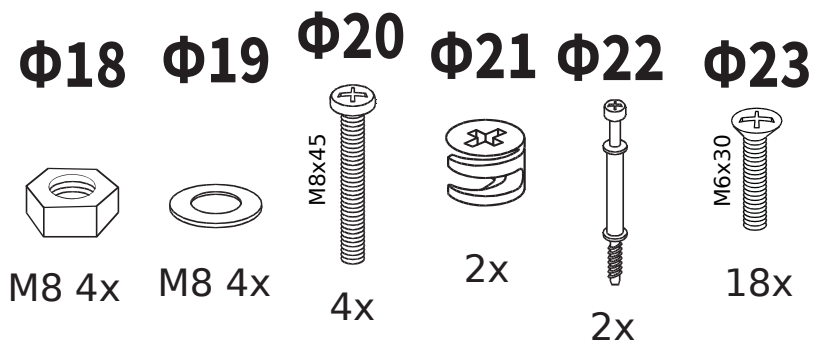

Кровать Way Plus

с подъемным механизмом

2 спальная

Райтон
природа сна

Производитель: ООО «Орма групп»
115230, Россия, г. Москва,
Хлебозаводский проезд, д. 7, стр. 9,
этаж 4, помещение XI, комната 5ц
Тел./факс: 8-800-333-37-37

Райтон
природа сна

Φ1 Φ2 Φ3 Φ4 Φ5 Φ6 Φ7 Φ8 Φ9 Φ10 Φ11 Φ12 Φ13 Φ14 Φ15

1

3

2

4

9

11